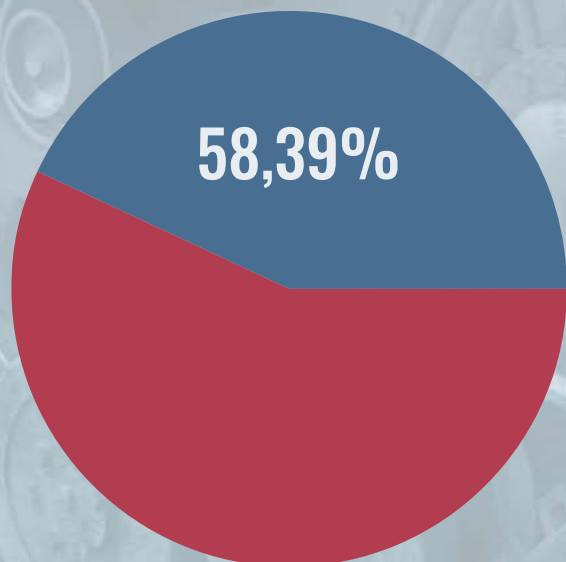

DZIEŃ 1

22.0%

DZIEŃ 7

3.0%

STATYSTYKI

DOSTĘPNOŚĆ NA URZĄDZENIA Z SYSTEMEM ANDROID

TOP 10

- | | | | | | |
|---|--|-----------------|-----|--|----------------|
| 1 | | IRAN 7,73% | 7 | | USA 4,24% |
| 2 | | IRAK 5,88% | 8 | | MEKSYK 3,30% |
| 3 | | PAKISTAN 5,10% | 9 | | KAMBODŻA 2,83% |
| 4 | | INDIE 4,88% | 10 | | TURCJA 2,73% |
| 5 | | BRAZYLIA 4,75% | ... | | |
| 6 | | INDONEZJA 4,56% | 21 | | POLSKA 1,21% |