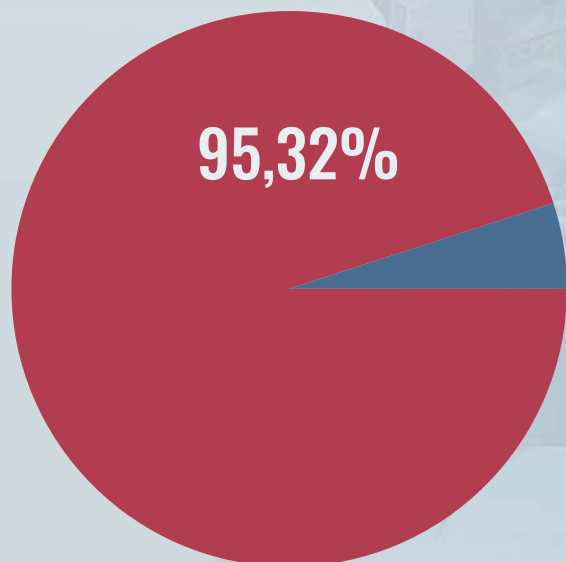

TOP 10

1		INDIE 14,55%	7		TURCJA 3,41%
2		INDONEZJA 11,75%	8		USA 3,31%
3		BRAZYLIA 6,13%	9		RPA 2,73%
4		MEKSYK 5,55%	10		EGIPT 2,61%
5		ROSJA 4,75%	...		
6		PAKISTAN 3,94%	20		POLSKA 1,11%

TOP 10

1		USA 72,63%	7		WLK. BRYT. 1,22%
2		NIEZNANY 7,85%	8		INDONEZJA 1,03%
3		NIEMCY 2,91%	9		WŁOCHY 0,77%
4		KANADA 1,57%	10		FRANCJA 0,67%
5		MEKSYK 1,52%			
6		POLSKA 1,42%			

URZĄDZENIA WSPIERANE PRZEZ NAS:
16 918

POZOSTAŁE URZĄDZENIA:
830

* JEŻELI NIE WSKAZANO INACZEJ, DANE DOTYCZĄ GOOGLE PLAY