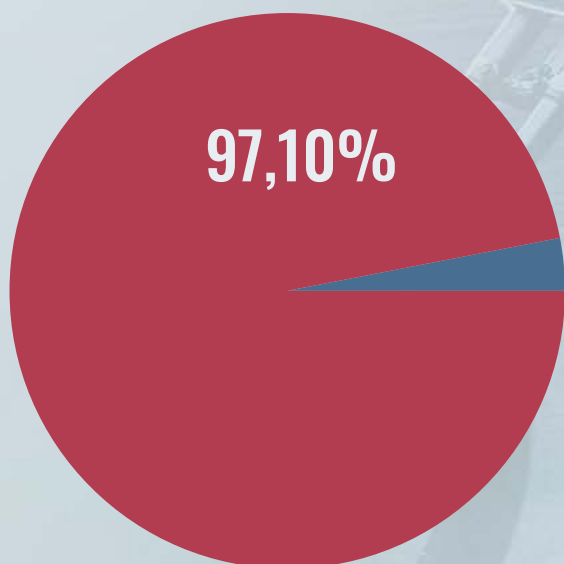

TOP 10

1		INDIE 31,87%	7		TURCJA 2,68%
2		BRAZYLIA 12,93%	8		INDONEZJA 2,15%
3		PAKISTAN 6,86%	9		KOLUMBIA 2,05%
4		EGIPT 4,69%	10		MAROKO 2,03%
5		MEKSYK 3,82%	...		
6		BANGLADESZ 2,80%	41		POLSKA 0,32%

TOP 10

1		USA 14,29%	7		MEKSYK 3,28%
2		INDIE 8,03%	8		NIEMCY 3,18%
3		ROSJA 7,63%	9		POLSKA 2,95%
4		BRAZYLIA 6,79%	10		WLK. BRYT. 2,74%
5		FRANCJA 4,83%			
6		AR. SAUD. 4,32%			

URZĄDZENIA WSPIERANE PRZEZ NAS:
17 233

POZOSTAŁE URZĄDZENIA:
515

* JEŻELI NIE WSKAZANO INACZEJ, DANE DOTYCZĄ GOOGLE PLAY