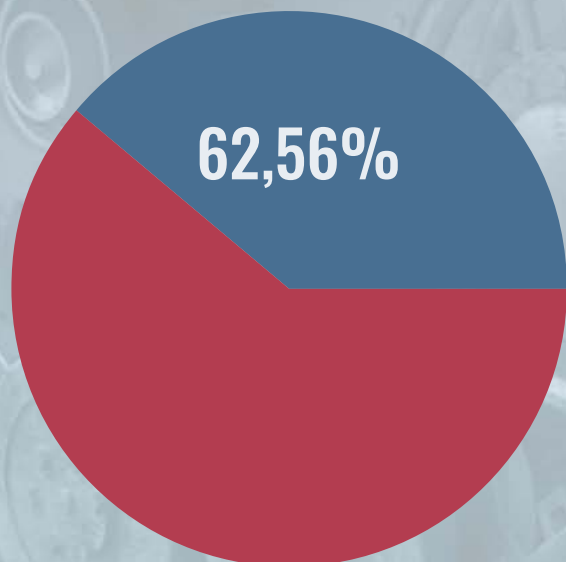

DZIEŃ 1

DZIEŃ 7

23.0%

4.0%

STATYSTYKI

DOSTĘPNOŚĆ NA URZĄDZENIA Z SYSTEMEM ANDROID

TOP 10

- | | | | | | |
|---|--|------------------|-----|--|----------------|
| 1 | | IRAN 12,00% | 7 | | BRAZYLIA 3,30% |
| 2 | | INDIE 4,80% | 8 | | MEKSYK 2,90% |
| 3 | | UZBEKISTAN 4,50% | 9 | | TURCJA 2,70% |
| 4 | | INDONEZJA 3,70% | 10 | | WIETNAM 2,60% |
| 5 | | ROSJA 3,60% | ... | | |
| 6 | | IRAK 3,40% | 15 | | POLSKA 1,80% |