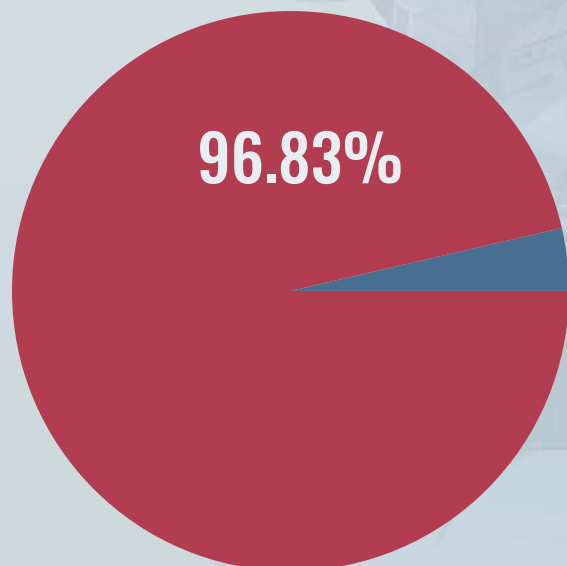

TOP 10

1		INDIE 20,00%	7		MEKSYK 3,50%
2		BRAZYLIA 11,00%	8		USA 3,20%
3		ROSJA 7,20%	9		RPA 3,10%
4		UZBEKISTAN 4,50%	10		ALGERIA 2,30%
5		INDONEZJA 4,10%	...		
6		PAKISTAN 3,80%	56		POLSKA 0,20%

TOP 10

1		USA 53,00%	7		INDONEZJA 2,00%
2		ROSJA 7,40%	8		BRAZYLIA 1,80%
3		NIEZNANY 5,00%	9		MEKSYK 1,60%
4		NIEMCY 2,60%	10		AUSTRALIA 1,50%
5		WLK. BRYT. 2,40%			
6		RPA 2,00%	19		POLSKA 0,70%

URZĄDZENIA WSPIERANE PRZEZ NAS:
18,748

POZOSTAŁE URZĄDZENIA:
613

* JEŻELI NIE WSKAZANO INACZEJ, DANE DOTYCZĄ GOOGLE PLAY