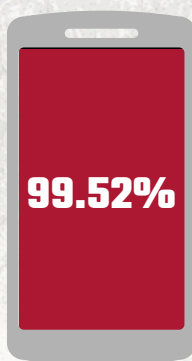

★ TOP 10

| | | | | |
|----|--|------------|--|-------|
| 1 | | INDIE | | 14.4% |
| 2 | | PAKISTAN | | 8.1% |
| 3 | | INDONEZJA | | 6.0% |
| 4 | | IRAK | | 5.6% |
| 5 | | BRAZYLIA | | 5.0% |
| 6 | | MEKSYK | | 4.7% |
| 7 | | TURCJA | | 3.3% |
| 8 | | ALGIERIA | | 3.1% |
| 9 | | BANGLADESZ | | 2.8% |
| 10 | | EGIPT | | 2.7% |
| 40 | | POLSKA | | 0.4% |

\$ MONETYZACJA

ŚREDNIA
KWOTA
TRANSAKCJI

4.75 \$

DZIEŃ 1 18.00%

RETENCJA

DZIEŃ 7 3.10%

★ TOP 10

| | | | | |
|----|--|------------|--|-------|
| 1 | | USA | | 58.9% |
| 2 | | KANADA | | 7.2% |
| 3 | | AUSTRALIA | | 3.8% |
| 4 | | WLK. BRYT. | | 2.8% |
| 5 | | POLSKA | | 2.6% |
| 6 | | NIEMCY | | 2.4% |
| 7 | | MEKSYK | | 1.9% |
| 8 | | TURCJA | | 1.8% |
| 9 | | BRAZYLIA | | 1.8% |
| 10 | | INDONEZJA | | 1.6% |

STATYSTYKI

URZĄDZENIA WSPIERANE
PRZEZ NAS

22,613

POZOSTAŁE URZĄDZENIA

109

99.52%

MOTO RIDER GO

HIGHWAY TRAFFIC