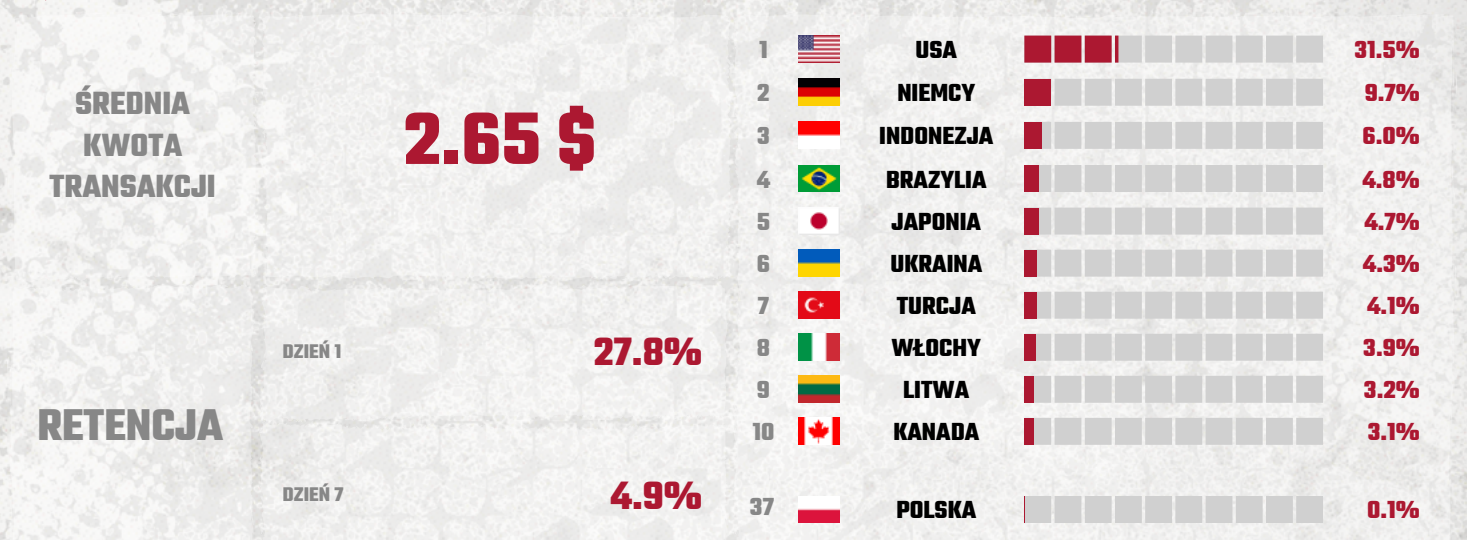

$ MONETYZACJA

★ TOP 10