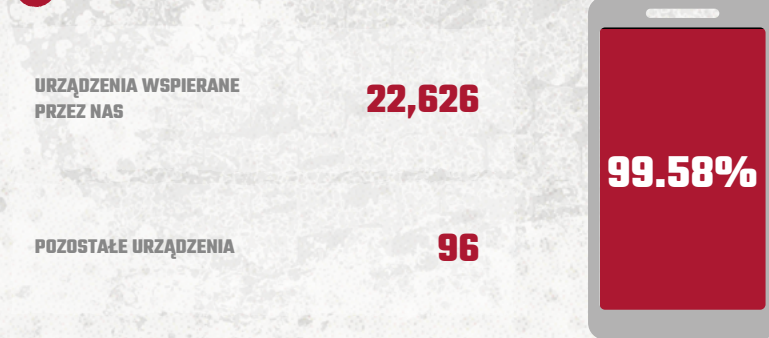

STATYSTYKI